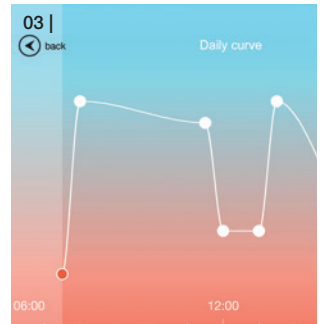

FEATURES

Die Gestaltung der Tischleuchten ist bewusst zeitlos und zurückhaltend, sodass sie in allen Varianten in ganz verschiedene Raumsituationen und Einrichtungsstile passt. Die Modelle RADIAL mit rundem und LINEAR mit eckigem Leuchtenkopf sind jeweils in den Farben Aluminium, Schwarz und Weiß erhältlich. Für die Nutzung im Büro bietet sich die komfortable TABLE PRO an. Im Home Office bietet TABLE optimale Lichtqualität.

- 01 | Stufenlos einstellbare Farbtemperatur von 2.700 bis 6.500 Kelvin, Boost-Funktion für kurzzeitige maximale Aktivierung, USB-Ladefunktion für Smartphone und Tablet
- 02 | Selbstarretierende Gelenke
- 03 | Anpassung der Farbtemperatur an den Tagesrhythmus mit VITACORE® App möglich
- 04 | Temperaturmanagement für lange Lebensdauer der LEDs von deutlich über 50.000 h
- 05 | 2 warmweiße und 2 kaltweiße CREE Hochleistungs-LEDs, hohe Beleuchtungsstärken von 1.000 Lux bei 75 cm Höhe auf der Tischfläche, eng tolerierte Binnings für hohe Farbtreue, hohe Farbwiedergabe mit $CRI \geq 80$,