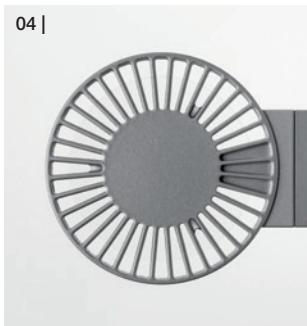

04 |

05 |

DER MENSCH IM MITTELPUNKT

Jeder Mensch hat einen eigenen Tagesrhythmus, der maßgeblich durch das natürliche Tageslicht gesteuert wird.

Dank modernster LED-Technologie und -Steuerung kann LUCTRA® den natürlichen Tageslichtverlauf nachempfinden und so für einen ausgeglichenen Tag-Nacht-Rhythmus sorgen.