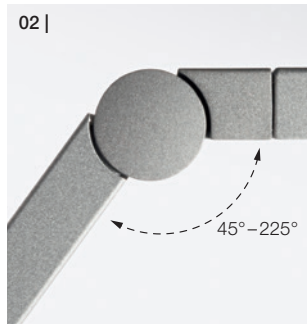

FEATURES

Die Gestaltung der Tischleuchten ist bewusst zeitlos und zurückhaltend, sodass sie in allen Varianten in ganz verschiedene Raumsituationen und Einrichtungsstile passt. Die Modelle RADIAL mit rundem und LINEAR mit eckigem Leuchtenkopf sind jeweils in den Farben Aluminium, Schwarz und Weiß erhältlich. Für die Nutzung im Büro bietet sich die komfortable TABLE PRO an. Im Home Office bietet TABLE optimale Lichtqualität.

- 01 | Stufenlos einstellbare Farbtemperatur von 2.700 bis 6.500 Kelvin, Boost-Funktion für kurzzeitige maximale Aktivierung, USB-Ladefunktion für Smartphone und Tablet
- 02 | Selbstarretierende Gelenke
- 03 | Anpassung der Farbtemperatur an den Tagesrhythmus mit VITACORE® App möglich
- 04 | Temperaturmanagement für lange Lebensdauer der LEDs von deutlich über 50.000 h
- 05 | 2 warmweiße und 2 kaltweiße CREE Hochleistungs-LEDs, hohe Beleuchtungsstärken von 1.000 Lux bei 75 cm Höhe auf der Tischfläche, eng tolerierte Binnings für hohe Farbtreue, hohe Farbwiedergabe mit $CRI \geq 80$,